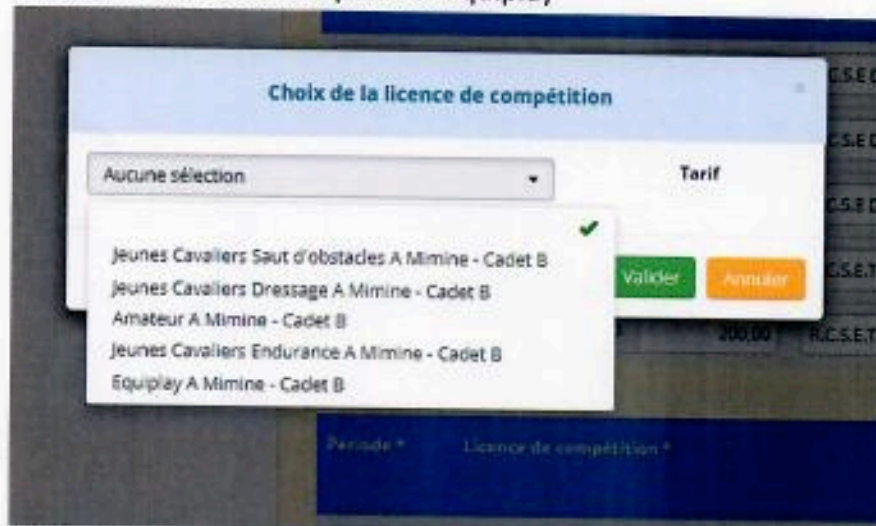

Souscription Licence Equiplay

Afin de pouvoir souscrire à une licence Equiplay, il faut au préalable :

- Que le cavalier soit enregistré pour l'année en cours (assurance)
- Etre détenteur au minimum du Faris Initiation Cheval ou Poney

- 1- Sélectionner la personne souhaitée sur l'onglet « Personne »
- 2- Cliquer sur le lien « Ajouter une licence de compétition »
- 3- Choisir la licence de compétition Equiplay

- 4- Valider la licence de Compétition Equiplay et le paiement de la dite licence.
- 5- Choisir les indices souhaités par activité (Equifun , Pony Games, Carroussel)
- 6- Valider vos choix