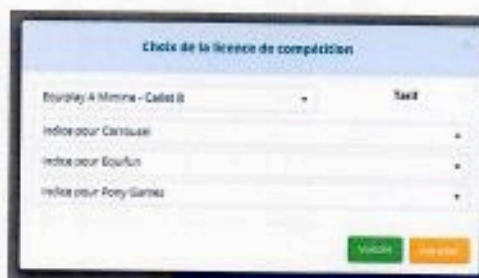

## Souscription Licence Equiplay

Afin de pouvoir souscrire à une licence Equiplay, il faut au préalable :

- Que le cavalier soit enregistré pour l'année en cours (assurance)
- Etre détenteur au minimum du Faris Initiation Cheval ou Poney

- 1- Sélectionner la personne souhaitée sur l'onglet « Personne »
- 2- Cliquer sur le lien « Ajouter une licence de compétition »
- 3- Choisir la licence de compétition Equiplay

- 4- Valider la licence de Compétition Equiplay et le paiement de la dite licence.
- 5- Choisir les indices souhaités par activité (Equifun , Pony Games, Carroussel)
- 6- Valider vos choix

### Important :

- **Classe 3 Pony-Games et Equifun : Réservé Faris initiation et Faris 1**
- **Un cavalier détenteur du Faris 4 pourra souscrire uniquement à la classe 1 en Equifun et Carrousel**
- **Un licencié compétition « Saut d'obstacles » pourra uniquement souscrire à la classe 1 en Equifun**
- **Un licencié compétition « Dressage » pourra uniquement choisir la classe 1 en Carrousel**