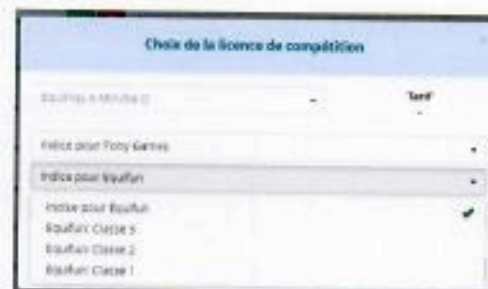

## Souscription Licence Equiplay

Afin de pouvoir souscrire à une licence Equiplay, il faut au préalable :

- Que le cavalier soit enregistré pour l'année en cours (assurance)
- Etre détenteur au minimum du Faris Initiation Cheval ou Poney

- 1- Sélectionner la personne souhaitée sur l'onglet « Personne »
- 2- Cliquer sur le lien « Ajouter une licence de compétition »
- 3- Choisir la licence de compétition Equiplay

- 4- Valider la licence de Compétition Equiplay et le paiement de la dite licence.
- 5- Choisir les indices souhaités par activité (Equifun , Pony Games, Carroussel)
- 6- Valider vos choix